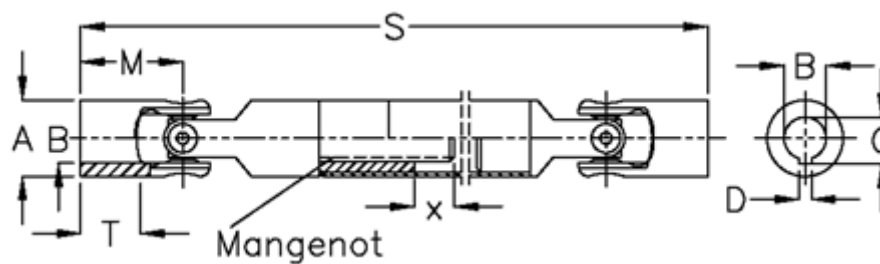

Varenummer: 076401031

Beskrivelse: Krydsled med udtræk 0.640.103.001
S=301 X=40 Boring 25H7 m/not, nåleleje

Mål

A	= 40	T = 32
B H7	= 25	x = 40
C	= 28.3	
D	= 8	
M	= 54	
Mangenot	= 6x21x25	
MD max. Nm	= 80	
s	= 301	